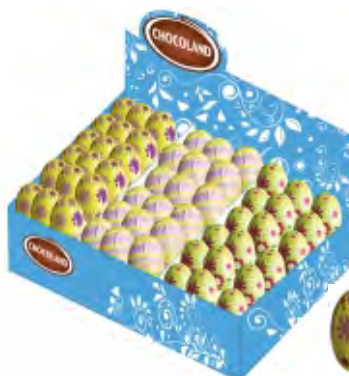

Vejce moderní 12,5 g Modern eggs 12,5 g

Art. 230 000 265

mléčná čokoláda
milk chocolate

EAN kusu: / EAN of pcs:	8594033275754
EAN kartonu: / EAN of crt:	18594033275751
Výška kusu (cm): / Height of pcs (cm):	6
Kusů v krt: / Pcs in crt:	80
D x Š x V krt (cm): / L x W x H of crt (cm):	19 x 38 x 8
Brutto krt (kg): / Brutto of crt (kg)	1,3
Krt ve vrstvě: / Crts in layer:	12
Krt na paletě: / Crts on pallet:	180
Výška palety (cm): / Height of pallet (cm):	135
Brutto vč. palety (kg): / Brutto incl. pallet (kg):	259